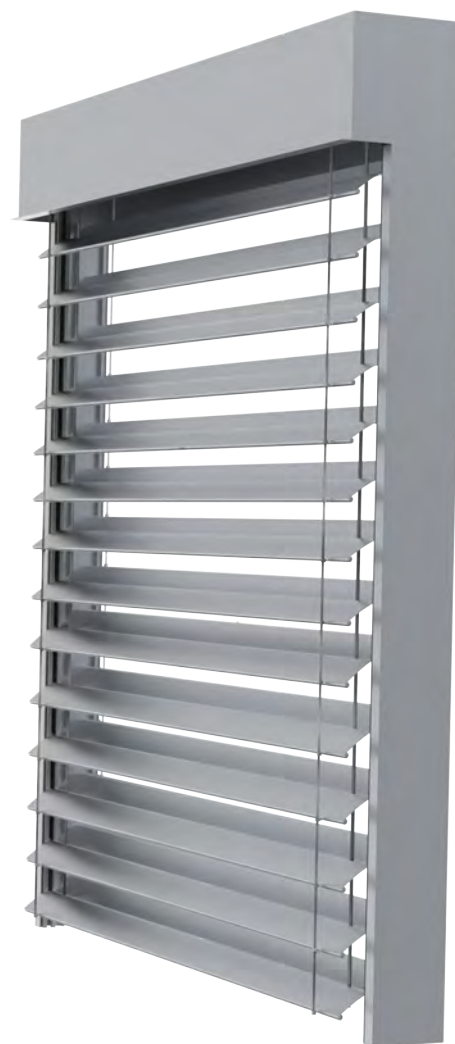

TEHNICKE KARAKTERISTIKE

Zaštita od sunca

Regulacija temperature

Ušteda energije

Naše vanjske žaluzine odlikuje visoka kvaliteta i beskompromisna funkcionalnost. Njima se postiže usmjeravanje i doziranje dnevne svjetlosti u prostoru, tako da se optimalno iskoristi funkcija zasjenjivanja. Mnogobrojni inovativni detalji naše proizvode čine prvim izborom moderne arhitekture. Estetski odgovaraju staklenim fasadama, velikim prozorima, kao i moderno dizajniranim stijenama.

Lamele su izrađene od aluminijskog lima 0,42 mm. Lamela C80 je širine 80 mm profiliranog lima a lamela Z90 je širine 90 mm profiliranog lima.