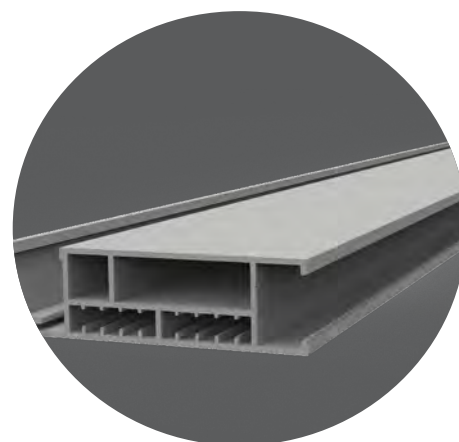

ALUMINIJSKE KUTIJE

Nudimo Vam dvije vrste kutija:

Podfasadne kutije - koriste se kod novogradnje.

Nadfasadne kutije - koriste se pri renoviranju objekta.

Obje vrste kutija odlikuje izvrsna statika koju smo postigli izradom kutija od aluminijskog lima debljine 1,5 mm.

UŽE ZA OKRETANJE LAMELA (Z90)

Na mjestu spajanja lamele nalazi se visoko kvalitetna plastična spojka koja osigurava dugotrajnost i visoku otpornost užeta. Ovakav sistem zamjenjuje estetski nepodobne sisteme koji su ranije korišteni, te se tako naše žaluzine izdvajaju od drugih.